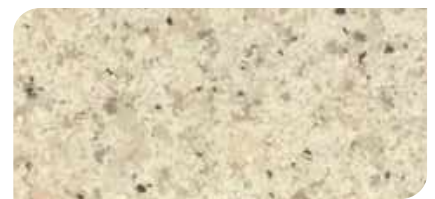

VERSAFLAKE

STANDARD COLORS

PECAN TRAIL
VF 2001

RIVER BED
VF 2002

ROSE WALK
VF 2003

GREIGE COAST
VF 2004

BISCOTTI HARVEST
VF 2005

STONE CANYON
VF 2006

RUSSET FALLS
VF 2007

DAWNING SKY
VF 2008

SHADED GROVE
VF 2009

PEPPERED ASH
VF 2010

CORNFLOWER FIELD
VF 2011

GRANITE MOUNTAIN
VF 2012

Interested in custom colors or blends...
JUST ASK A KEY RESIN REPRESENTATIVE